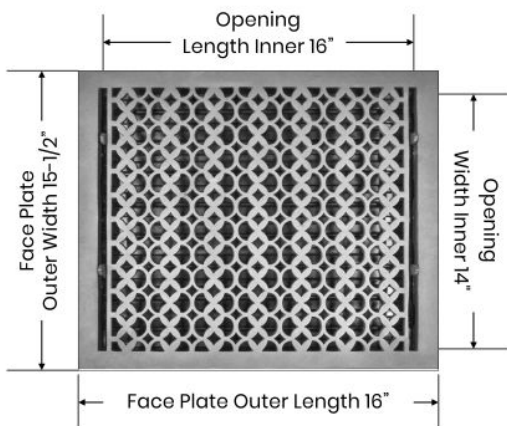

## Floor Register:

Size 14"x16"

**Model:** VR 100

**Design:** Tudor Mashroom

## PRIMA FLOOR REGISTER

SIZE 14"X16"

<b>Duct</b>	Opening	14"X16"
<b>Outer Face Plate</b>	Length	16"
<b>Outer Face Plate</b>	Width	15-1/2"
<b>Damper at back</b>	Depth	1-1/2"